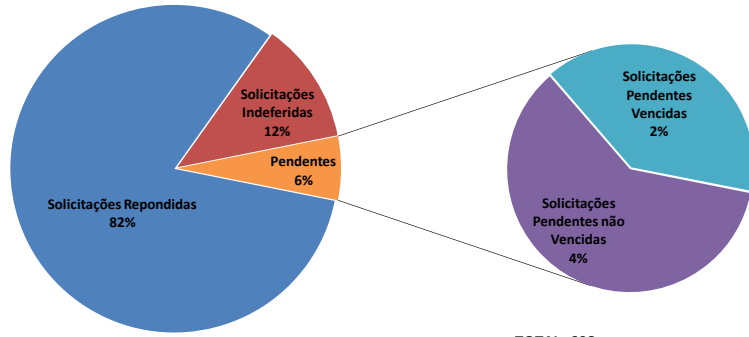

Relatório Estatístico da Lei de Acesso à Informação- LAI

PEDIDOS DE ACESSO À INFORMAÇÃO Acumulado 2016

TOTAL: 608

*Apuração de janeiro a novembro

ÓRGÃOS MAIS DEMANDADOS - Acumulado 2016

*Apuração de janeiro a novembro

ACESSOS AO PORTAL DA TRANSPARÊNCIA Acumulado 2016

Total de acessos: 101.911
Total de páginas consultadas: 474.667

DEZ PÁGINAS MAIS CONSULTADAS EM NOVENBRO

TOTAL: 33.797