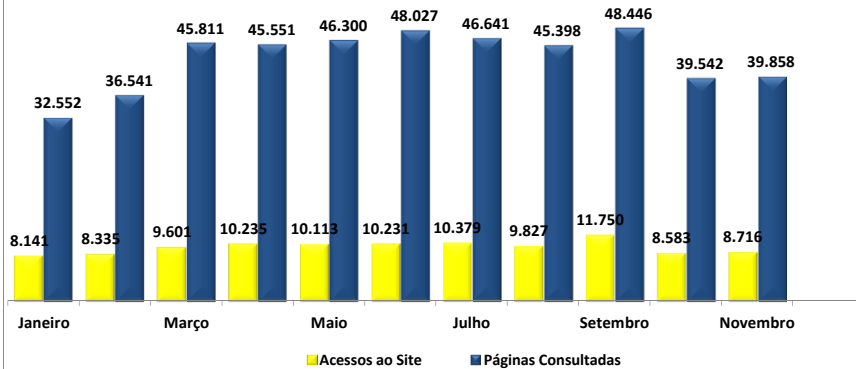

Relatório Estatístico da Lei de Acesso à Informação- LAI

PEDIDOS DE ACESSO À INFORMAÇÃO Acumulado 2016

TOTAL: 608

*Apuração de janeiro a novembro

ÓRGÃOS MAIS DEMANDADOS - Acumulado 2016

*Apuração de janeiro a novembro

ACESSOS AO PORTAL DA TRANSPARÊNCIA Acumulado 2016

Total de acessos: 101.911
Total de páginas consultadas: 474.667

DEZ PÁGINAS MAIS CONSULTADAS EM NOVENBRO

TOTAL: 33.797