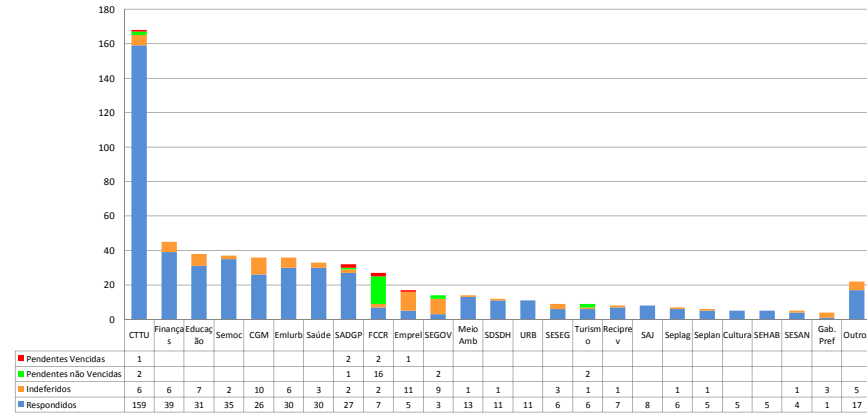

Relatório Estatístico da Lei de Acesso à Informação- LAI

PEDIDOS DE ACESSO À INFORMAÇÃO Acumulado 2016

TOTAL: 608

*Apuração de janeiro a novembro

ÓRGÃOS MAIS DEMANDADOS - Acumulado 2016

*Apuração de janeiro a novembro

ACESSOS AO PORTAL DA TRANSPARÊNCIA Acumulado 2016

Total de acessos: 101.911
Total de páginas consultadas: 474.667

DEZ PÁGINAS MAIS CONSULTADAS EM NOVENBRO

TOTAL: 33.797