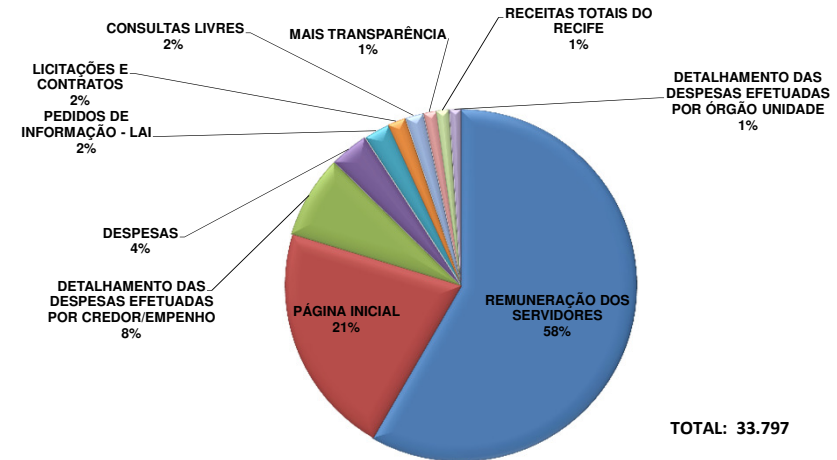

Relatório Estatístico da Lei de Acesso à Informação- LAI

PEDIDOS DE ACESSO À INFORMAÇÃO Acumulado 2016

TOTAL: 608

*Apuração de janeiro a novembro

ÓRGÃOS MAIS DEMANDADOS - Acumulado 2016

*Apuração de janeiro a novembro

ACESSOS AO PORTAL DA TRANSPARÊNCIA Acumulado 2016

Total de acessos: 101.911
Total de páginas consultadas: 474.667

DEZ PÁGINAS MAIS CONSULTADAS EM NOVENBRO

TOTAL: 33.797